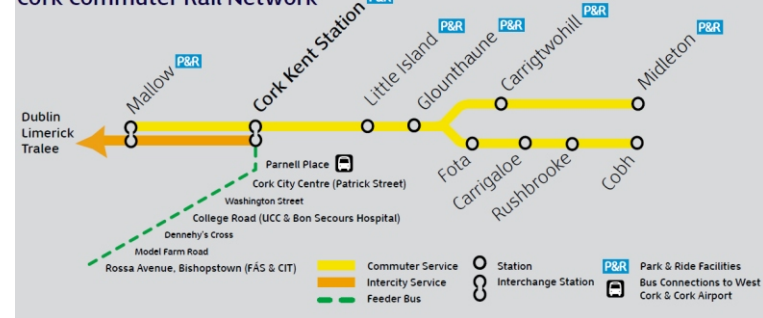

Mala – Corcaigh – Mhanistir na Corann – Cóbh – Dé Domhnaigh (Níl an Domhnach roimh shaoirí poiblí san áireamh)

Mallow – Cork – Midleton – Cobh – Sunday (Excluding Sundays prior to Public Holidays)

		1 SUN	2 SUN	2 SUN	1 SUN	2 SUN	2 SUN	1 SUN	2 SUN	2 SUN	1 SUN	2 SUN
MALLOW	Dep	From Heuston 19.12	....	....	From Heuston 20.15	....	From Tralee 20.45	From Heuston 21.15	....	....	From Heuston 21.35	23.18
CORK	Arr	19.45	....	....	20.50	....	21.10	21.45	....	22.00	23.55	
CORK	Dep	..	20.00	20.15	..	21.00	..	..	22.00	..	..	
Littleisland	Dep	....	20.07	20.22	....	21.07	....	....	22.07	....	....	
Glounthaune	Dep	..	20.10	20.25	..	21.10	..	..	22.10	..	..	
Carrigtwohill	Dep	....	....	20.30	....	....	....	....	....	....	....	
MIDLETON	Arr	..	..	20.38	..	..	..	..	..	..	..	
Fota	Dep	....	20.13	....	....	21.13	....	....	22.13	....	....	
Carrigaloe	Dep	..	20.17	..	..	21.17	..	..	22.17	..	..	
Rushbrooke	Dep	....	20.21	....	....	21.21	....	....	22.21	....	....	
COBH	Arr	..	20.24	..	..	21.24	..	..	22.24	..	..	

Cork Commuter Network

Cork Commuter Rail Network